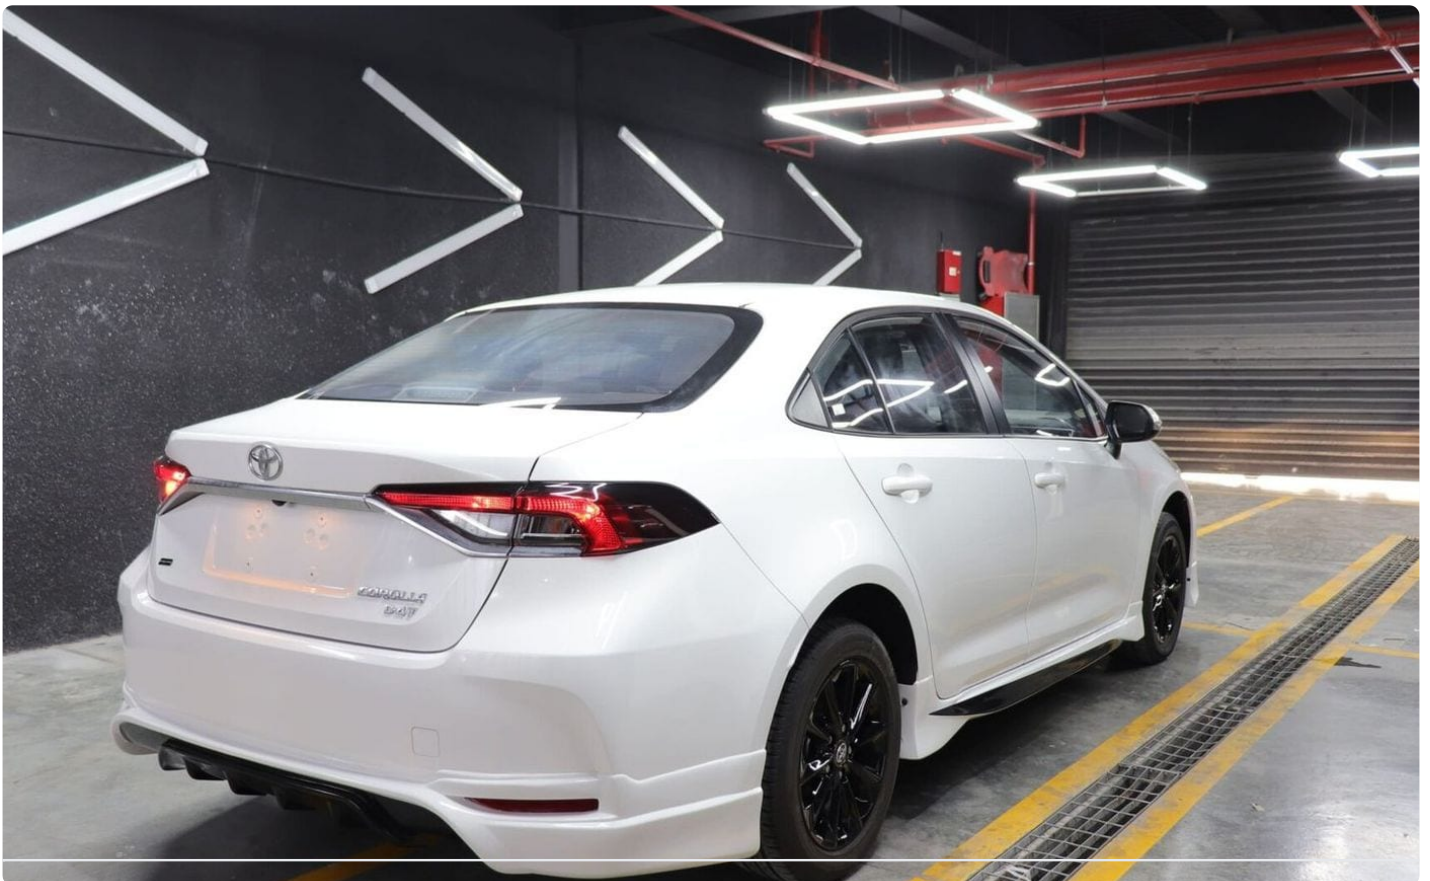

<https://beyondautos.com/cars/2025-toyota-corolla-petrol-turbo>
sales@beyondautos.com · +971 4 324 8983 · Jebel Ali Free Zone, Dubai

Las especificaciones están sujetas a cambios sin previo aviso. Contacte a nuestro equipo de ventas para confirmar las especificaciones actuales, disponibilidad y precios.