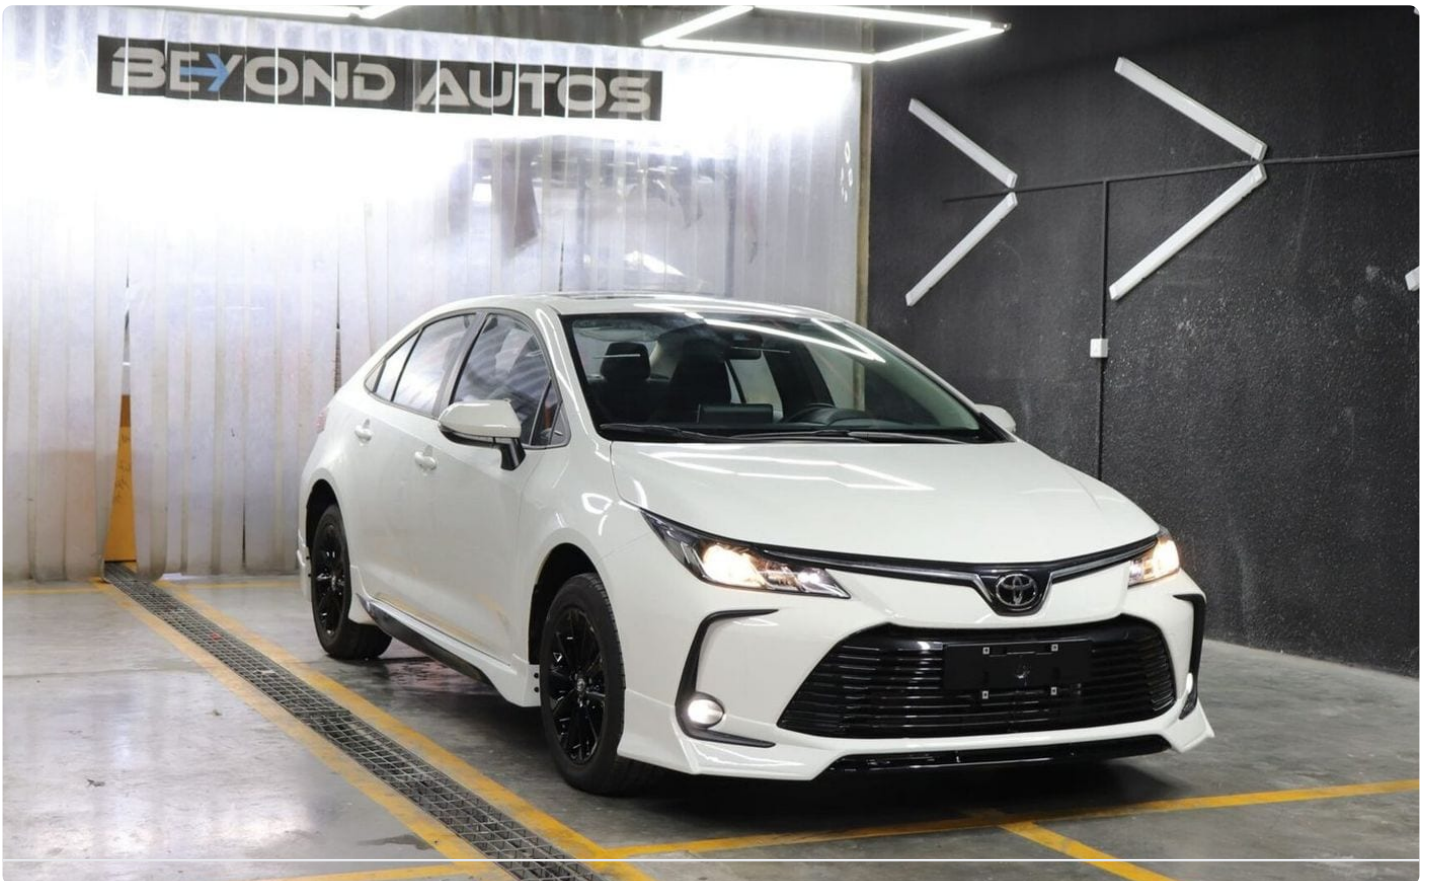

<https://beyondautos.com/cars/2025-toyota-corolla-petrol-turbo>
sales@beyondautos.com · +971 4 324 8983 · Jebel Ali Free Zone, Dubai

Las especificaciones están sujetas a cambios sin previo aviso. Contacte a nuestro equipo de ventas para confirmar las especificaciones actuales, disponibilidad y precios.