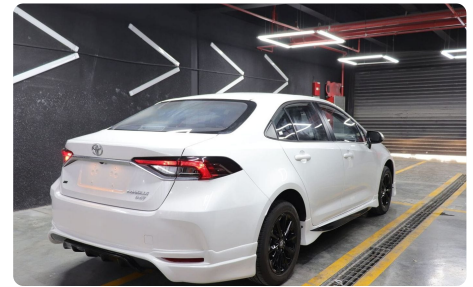

2025 Toyota Corolla Elite Limited 1.2L 4 Cyl Petrol FWD CVT

1.2L

Petrol

4 Cyl

FWD

Chinese Espec.

Especificaciones

| | | | |
|------------------------|----------------------------|--------------------------|-------------------------|
| Año | 2025 | Tipo de carrocería | Sedan |
| Tipo de combustible | Petrol | Versión | Elite Limited |
| Cilindrada | 1.2L | Cilindros | 4 |
| Transmisión | CVT | Tracción | FWD |
| Potencia | 116 CV | Torque | 185 m @ 1,500–4,000 RPM |
| Capacidad de asientos | 5 | Puertas | 4 |
| Capacidad del depósito | 50 L | Región de especificación | hinese |
| Ubicación | Jebel Ali Free Zone, Dubai | Estado | available |