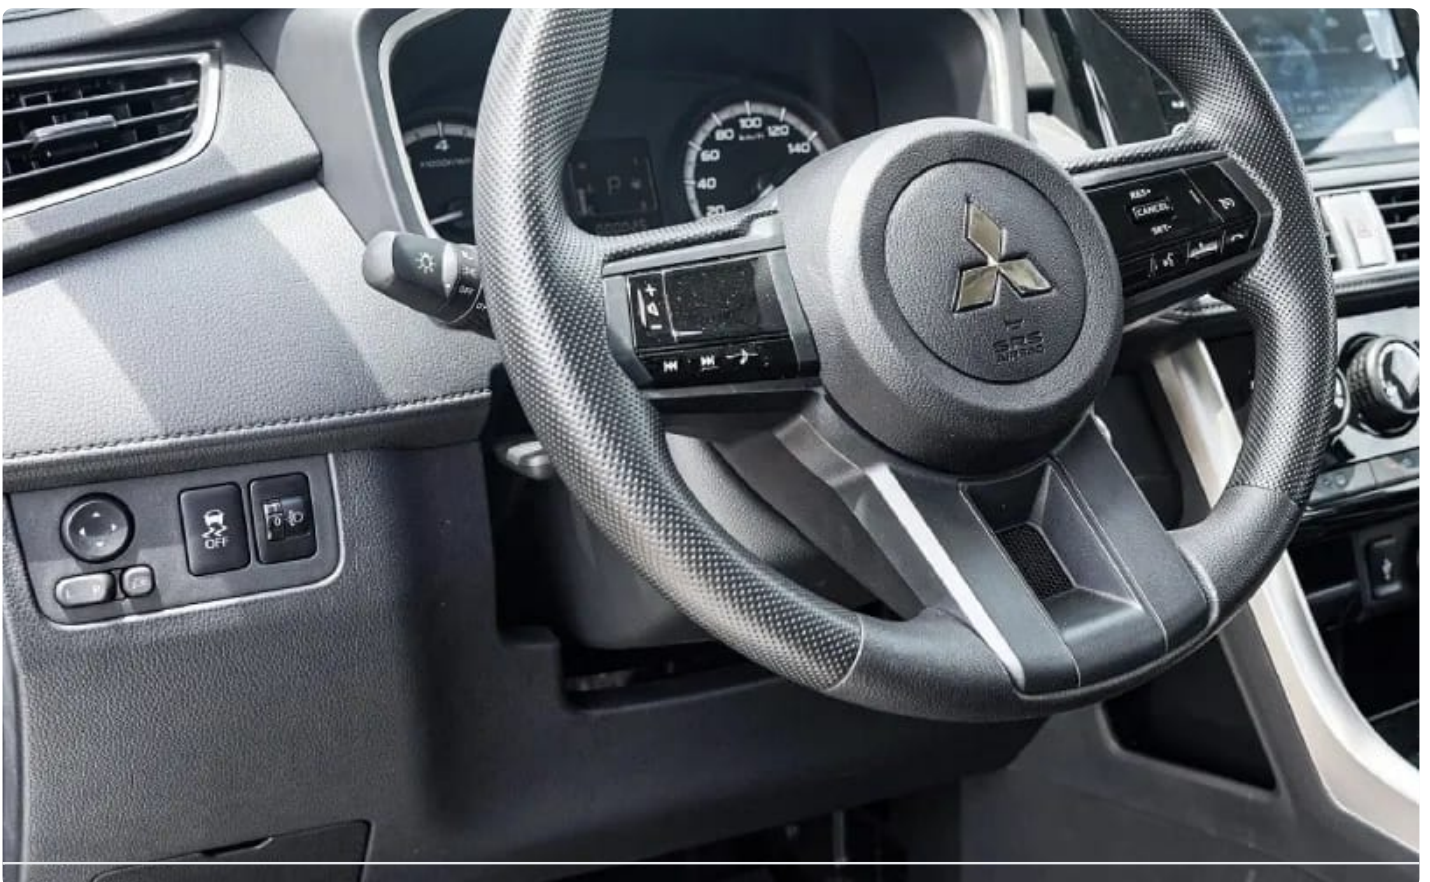

<https://beyondautos.com/cars/2026-mitsubishi-xpander-mid-line-1-5l-4-cyl-petrol-twd>
sales@beyondautos.com · +971 4 324 8983 · Jebel Ali Free Zone, Dubai

Las especificaciones están sujetas a cambios sin previo aviso. Contacte a nuestro equipo de ventas para confirmar las especificaciones actuales, disponibilidad y precios.