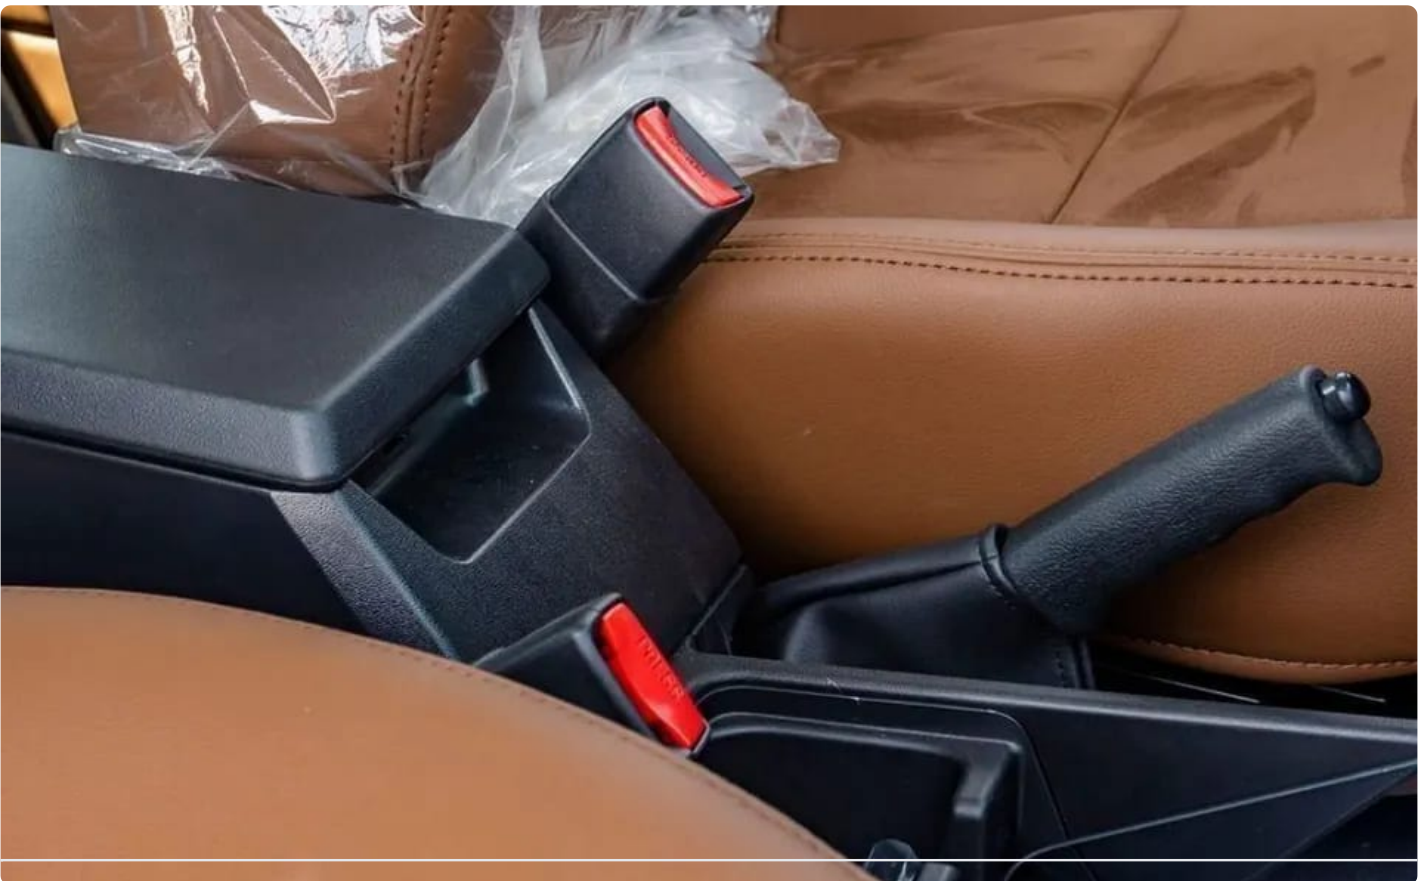

<https://beyondautos.com/cars/2026-toyota-land-cruiser-lc79-dc-2-8l-l4-turbo-diesel>
sales@beyondautos.com · +971 4 324 8983 · Jebel Ali Free Zone, Dubai

Las especificaciones están sujetas a cambios sin previo aviso. Contacte a nuestro equipo de ventas para confirmar las especificaciones actuales, disponibilidad y precios.