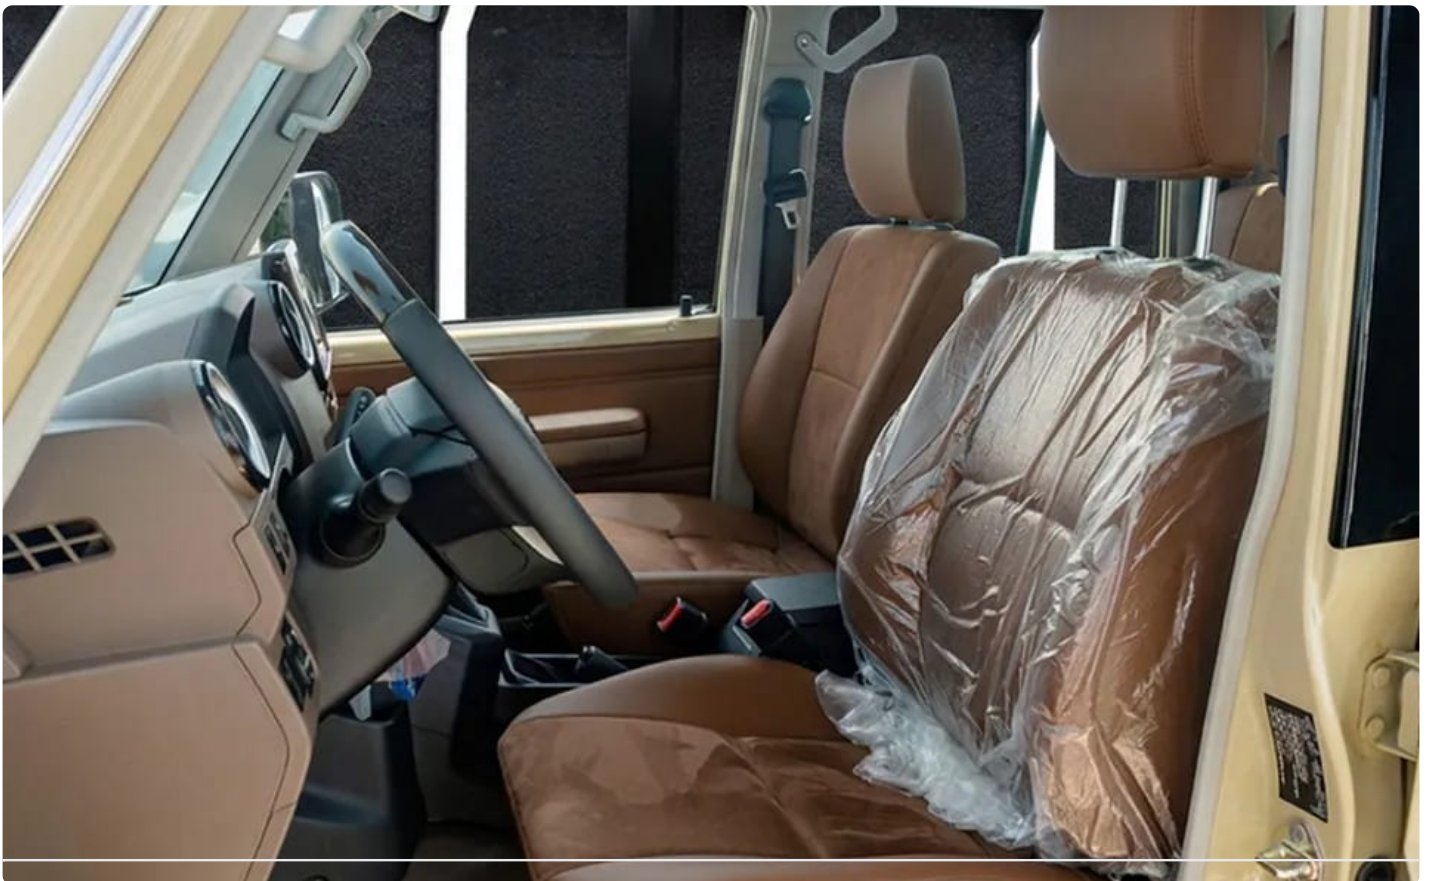

<https://beyondautos.com/cars/2026-toyota-land-cruiser-lc79-dc-2-8l-14-turbo-diesel>
sales@beyondautos.com · +971 4 324 8983 · Jebel Ali Free Zone, Dubai

Las especificaciones están sujetas a cambios sin previo aviso. Contacte a nuestro equipo de ventas para confirmar las especificaciones actuales, disponibilidad y precios.